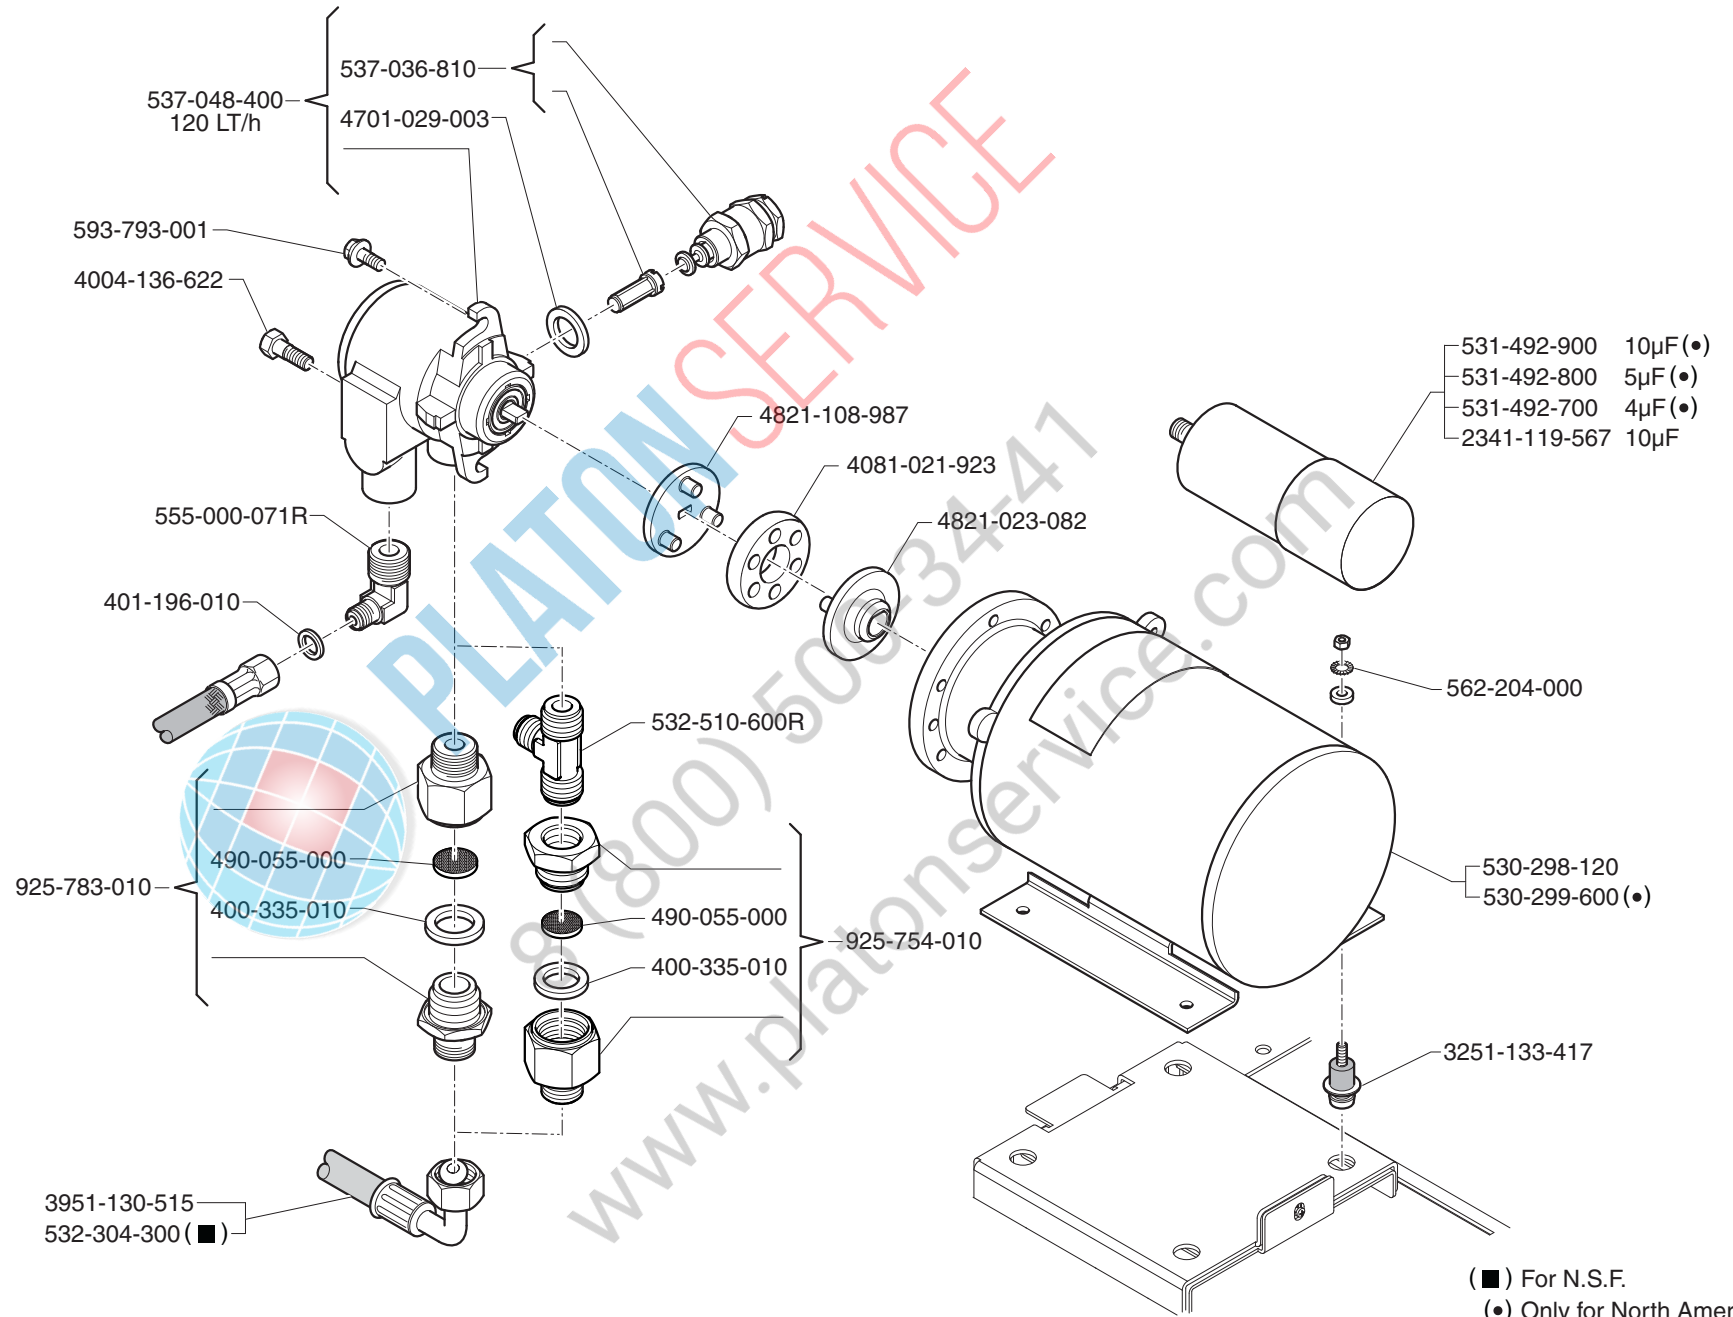

ELECTROBOMBA VOLUMETRICA
ELECTROBOMBA VOLUMETRICA

VOLUMETRIC PUMP
VOLUMETRISCHE PUMPE

POMPA VOLUMETRICA
POMPE VOLUMETRIQUE

ED. 01-11
AUSGABE

TAB. CQ-J01