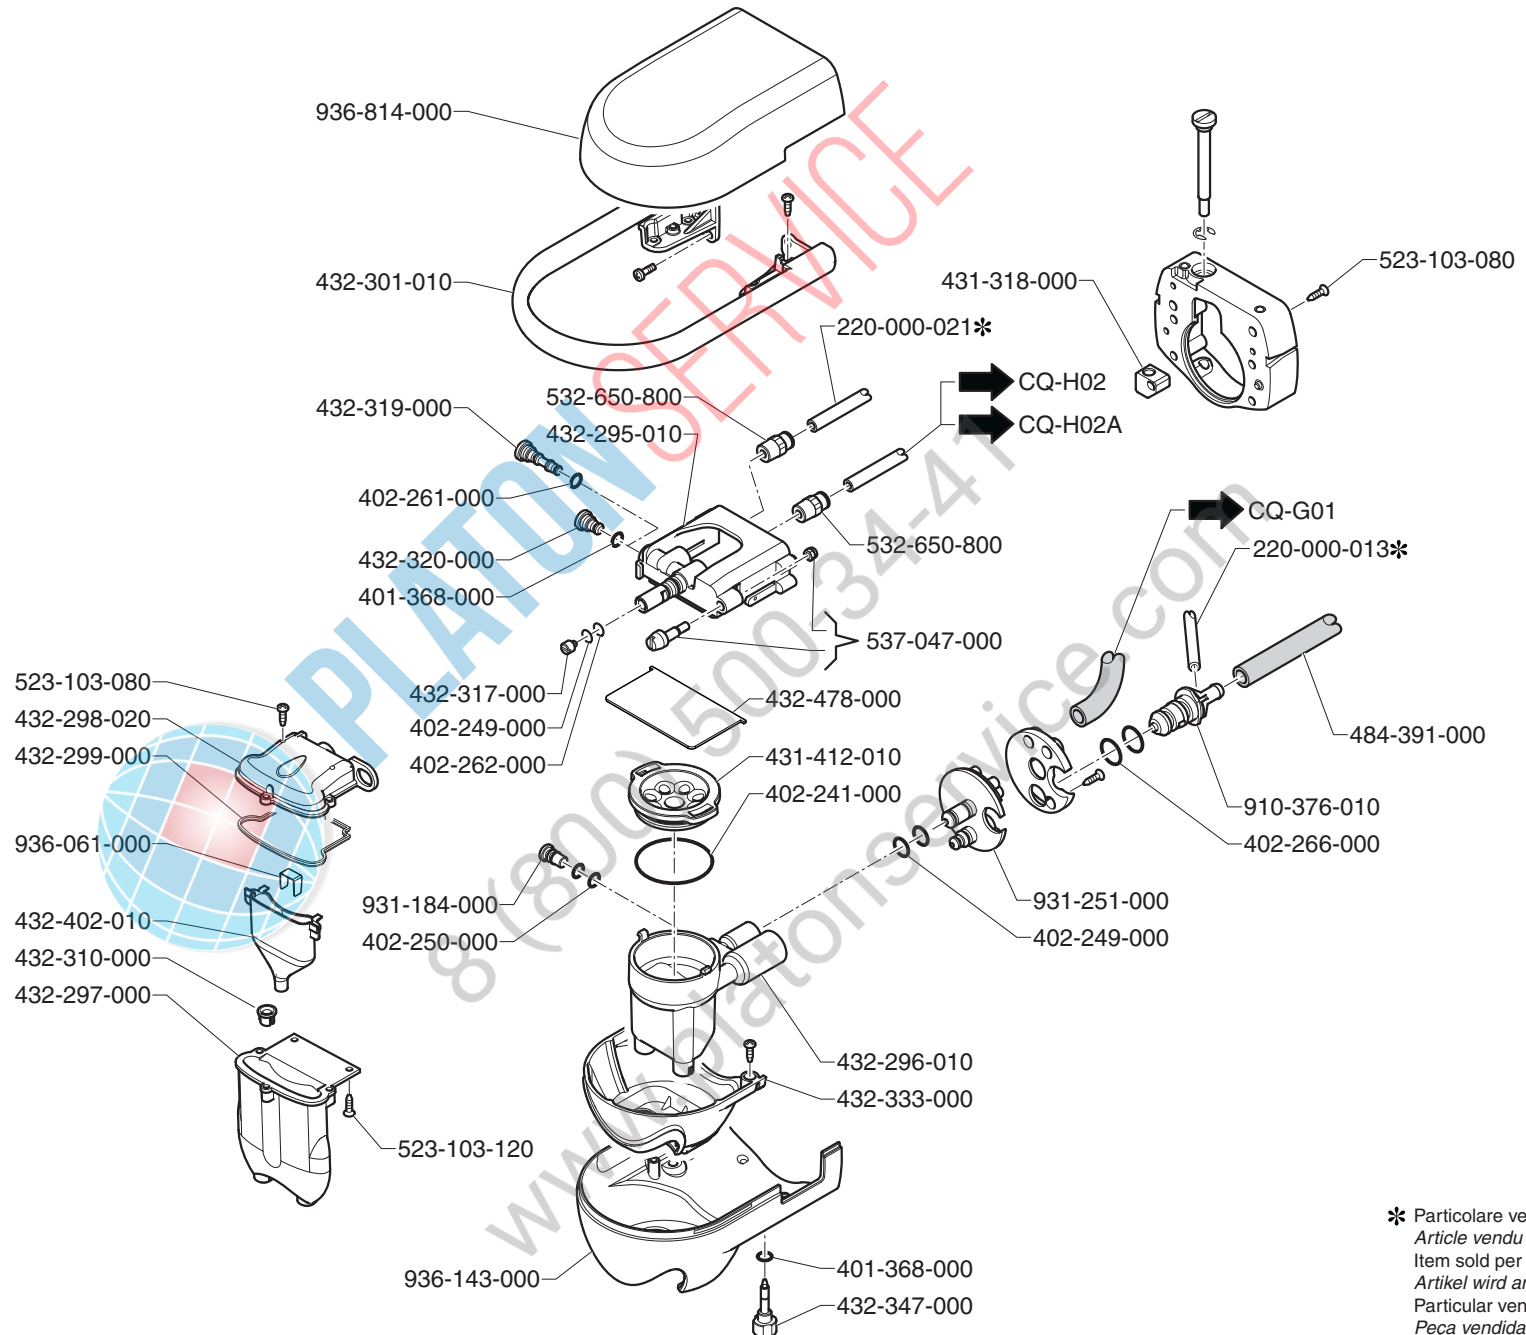

* Particolare venduto a mt. lineare
Article vendu au mètre linéaire
Item sold per linear meter
Artikel wird am laufenden Meter verkauft
Particular vendido por metros lineares
Peça vendida por metro linear