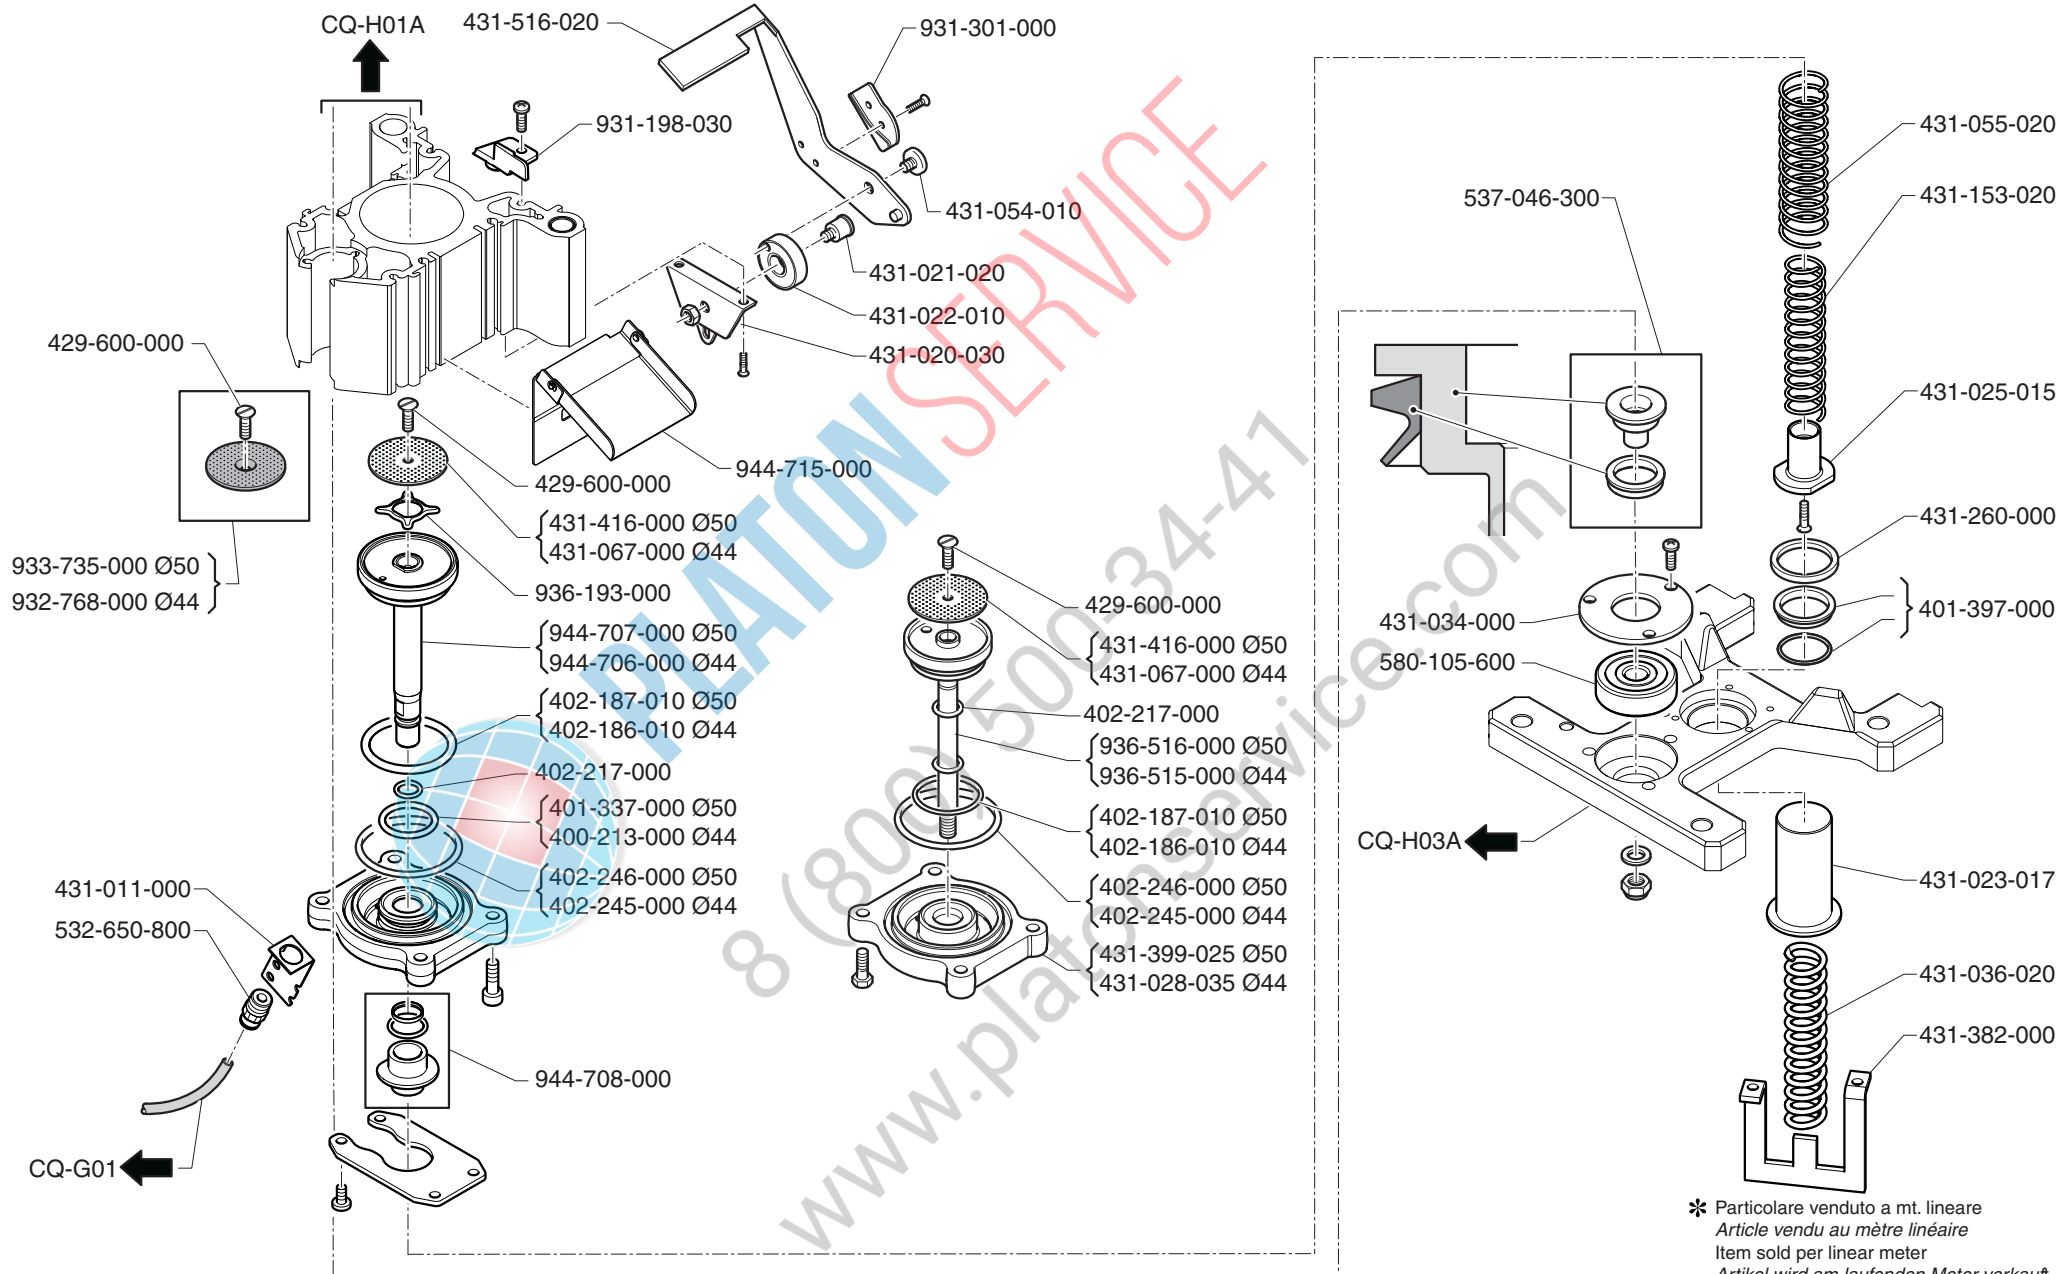

* Particolare venduto a mt. lineare
Article vendu au mètre linéaire
Item sold per linear meter
Artikel wird am laufenden Meter verkauft
Particular vendido por metros lineares
Peça vendida por metro linear