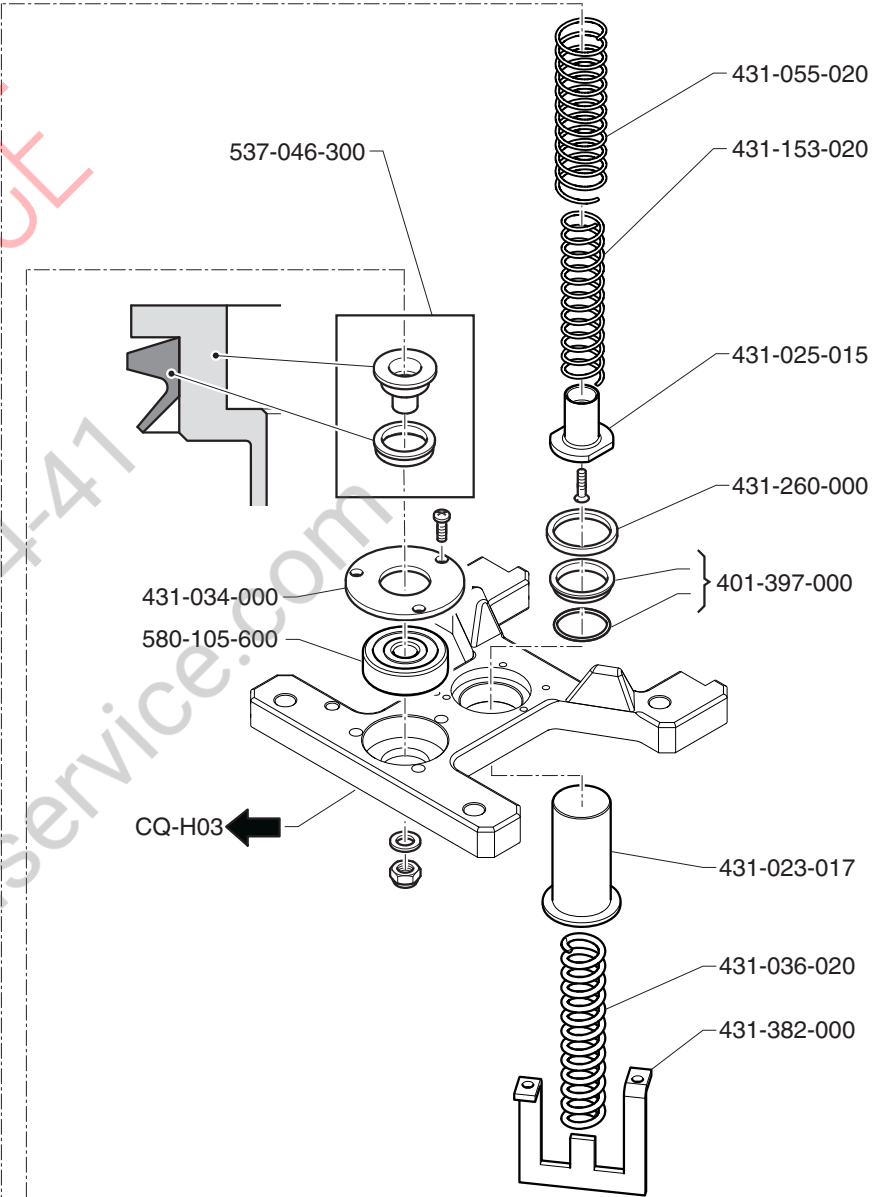

* Particolare venduto a mt. lineare
Article vendu au mètre linéaire
Item sold per linear meter
Artikel wird am laufenden Meter verkauft
Particular vendido por metros lineares
Peça vendida por metro linear