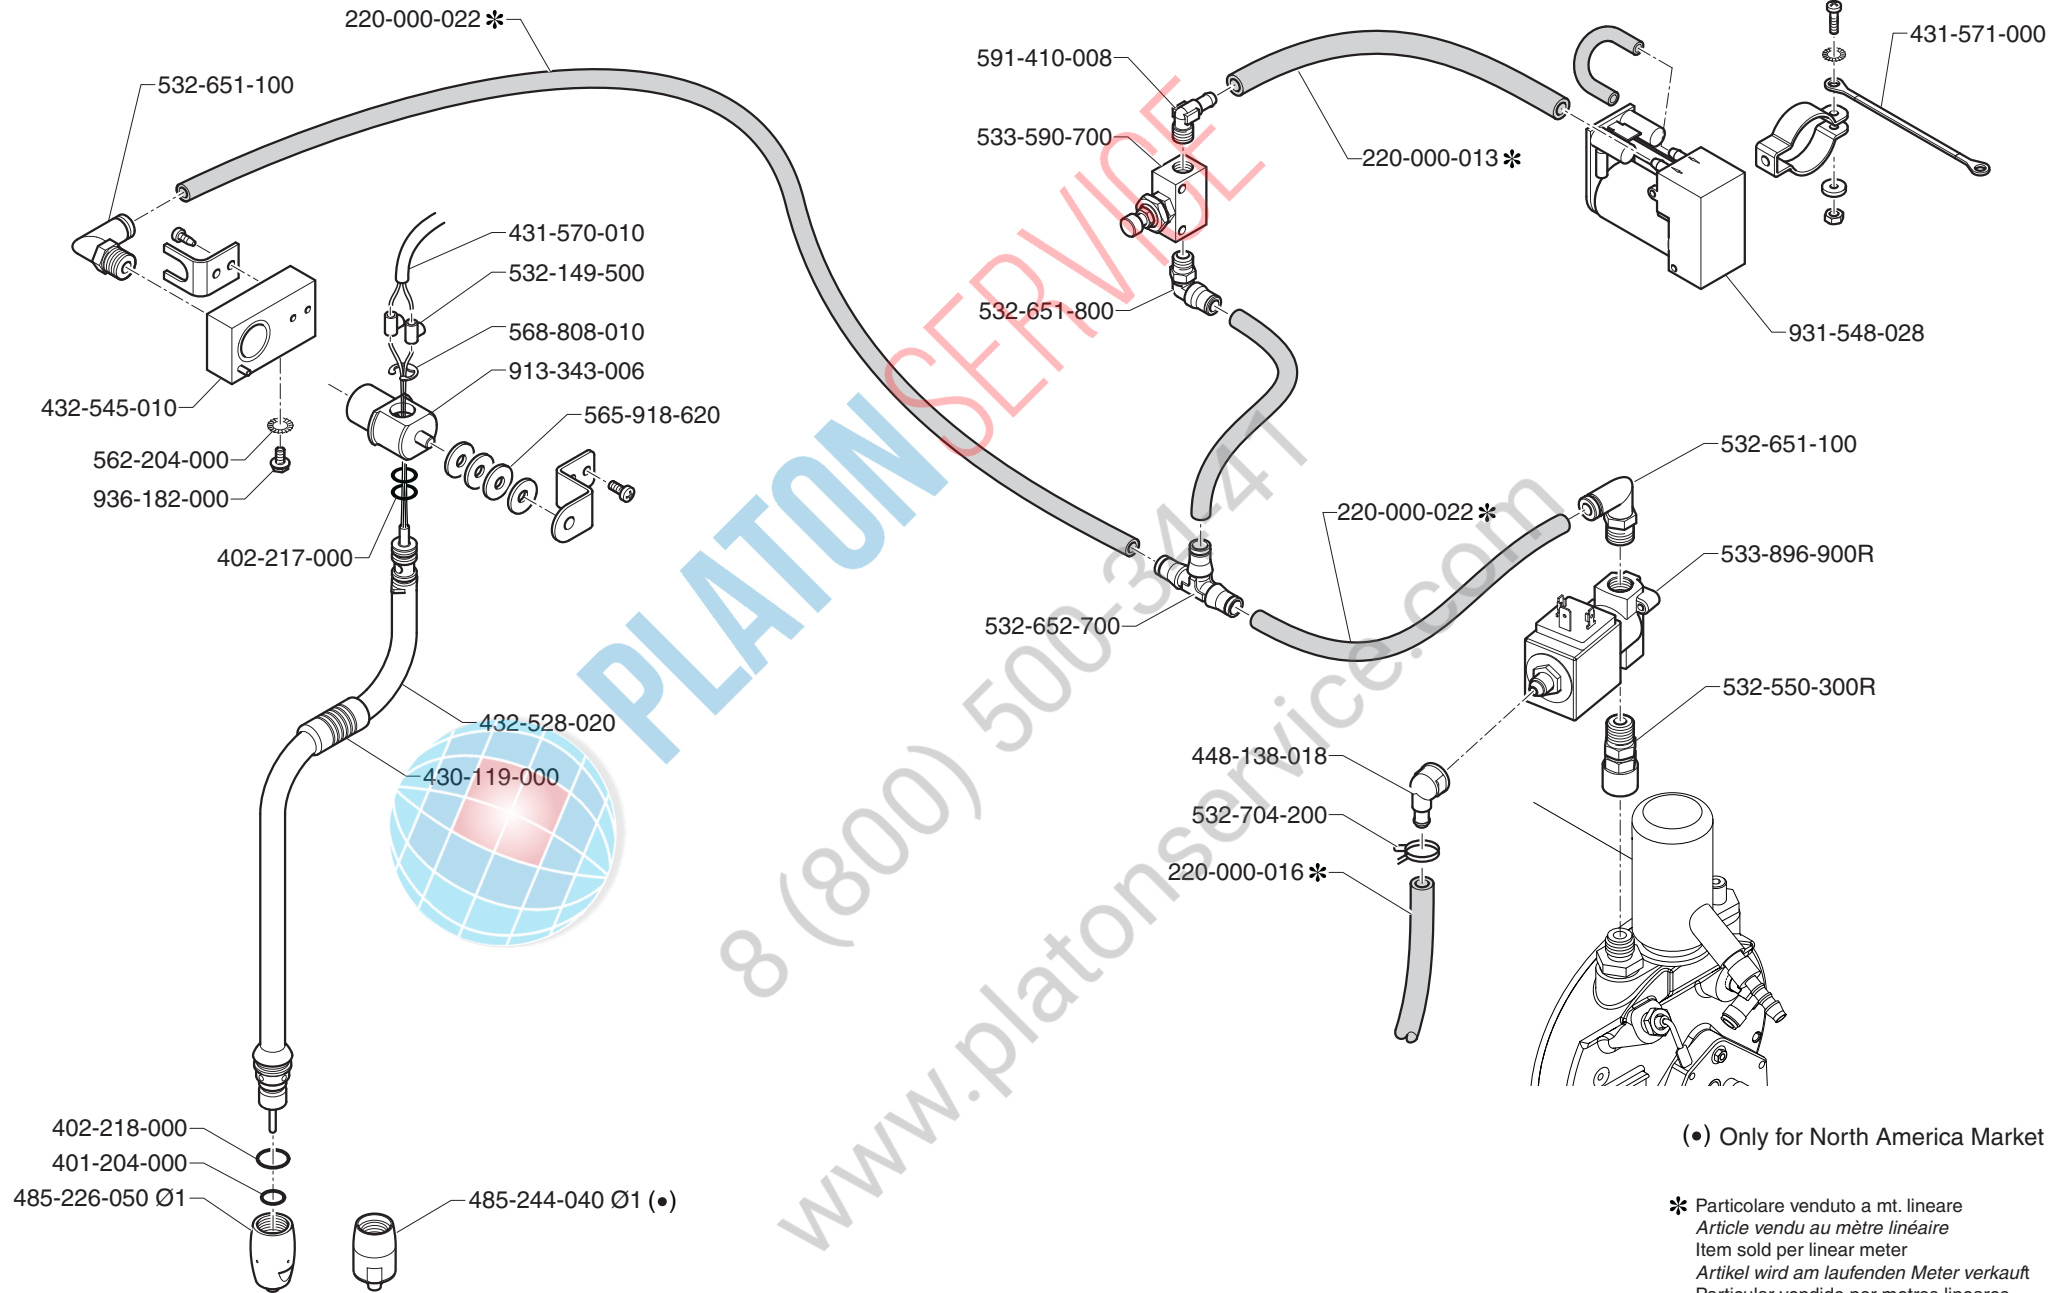

(•) Only for North America Market

* Particolare venduto a mt. lineare
Article vendu au mètre linéaire
Item sold per linear meter
Artikel wird am laufenden Meter verkauft
Peça vendida por metro linear