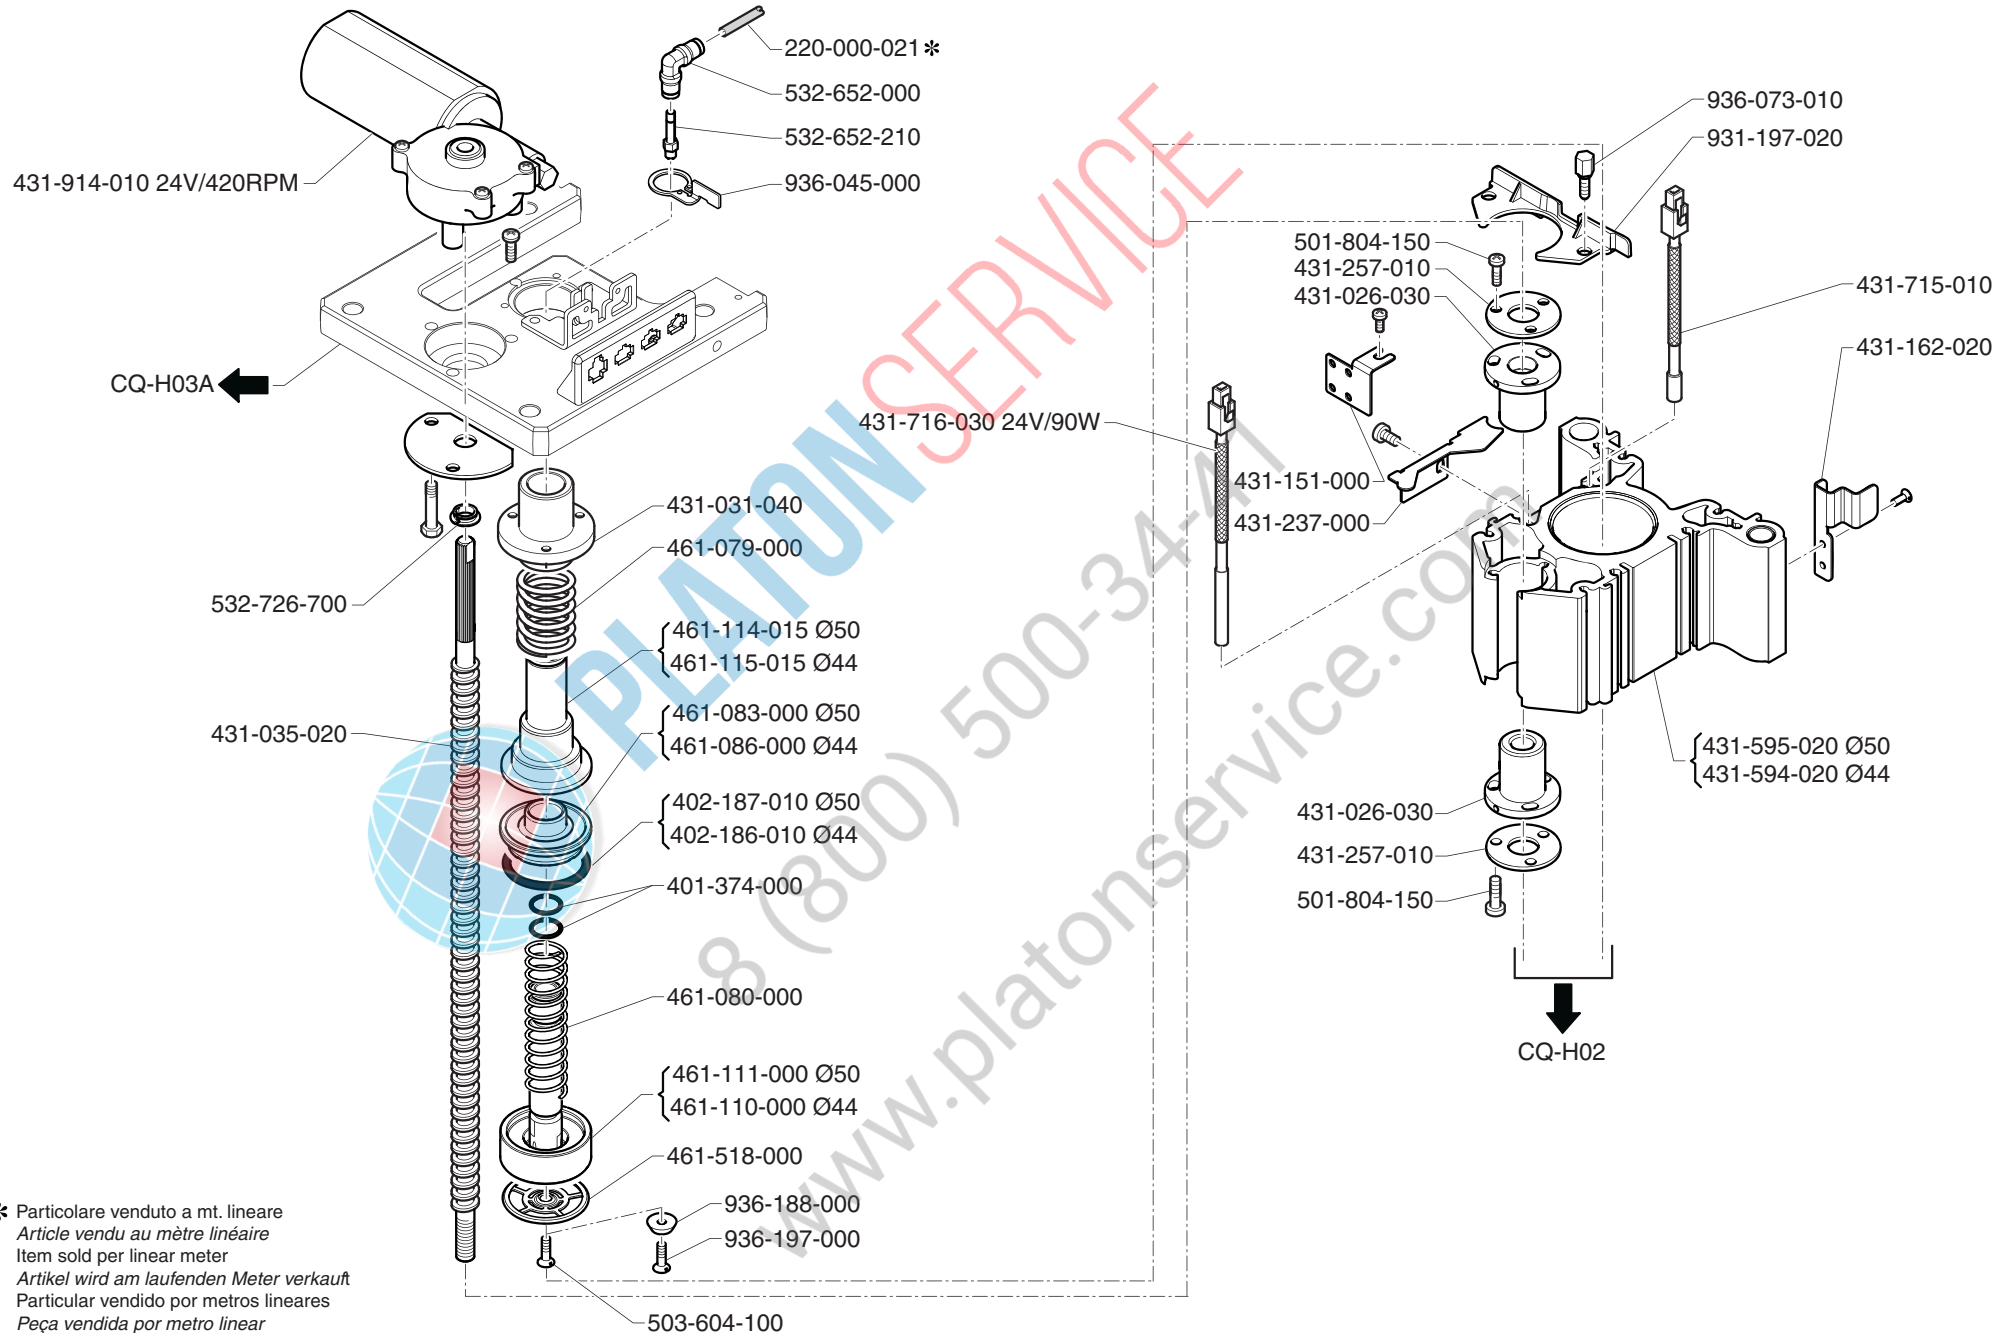

* Particolare venduto a mt. lineare
Article vendu au mètre linéaire
Item sold per linear meter
Artikel wird am laufenden Meter verkauft
Particular vendido por metros lineares
Peça vendida por metro linear