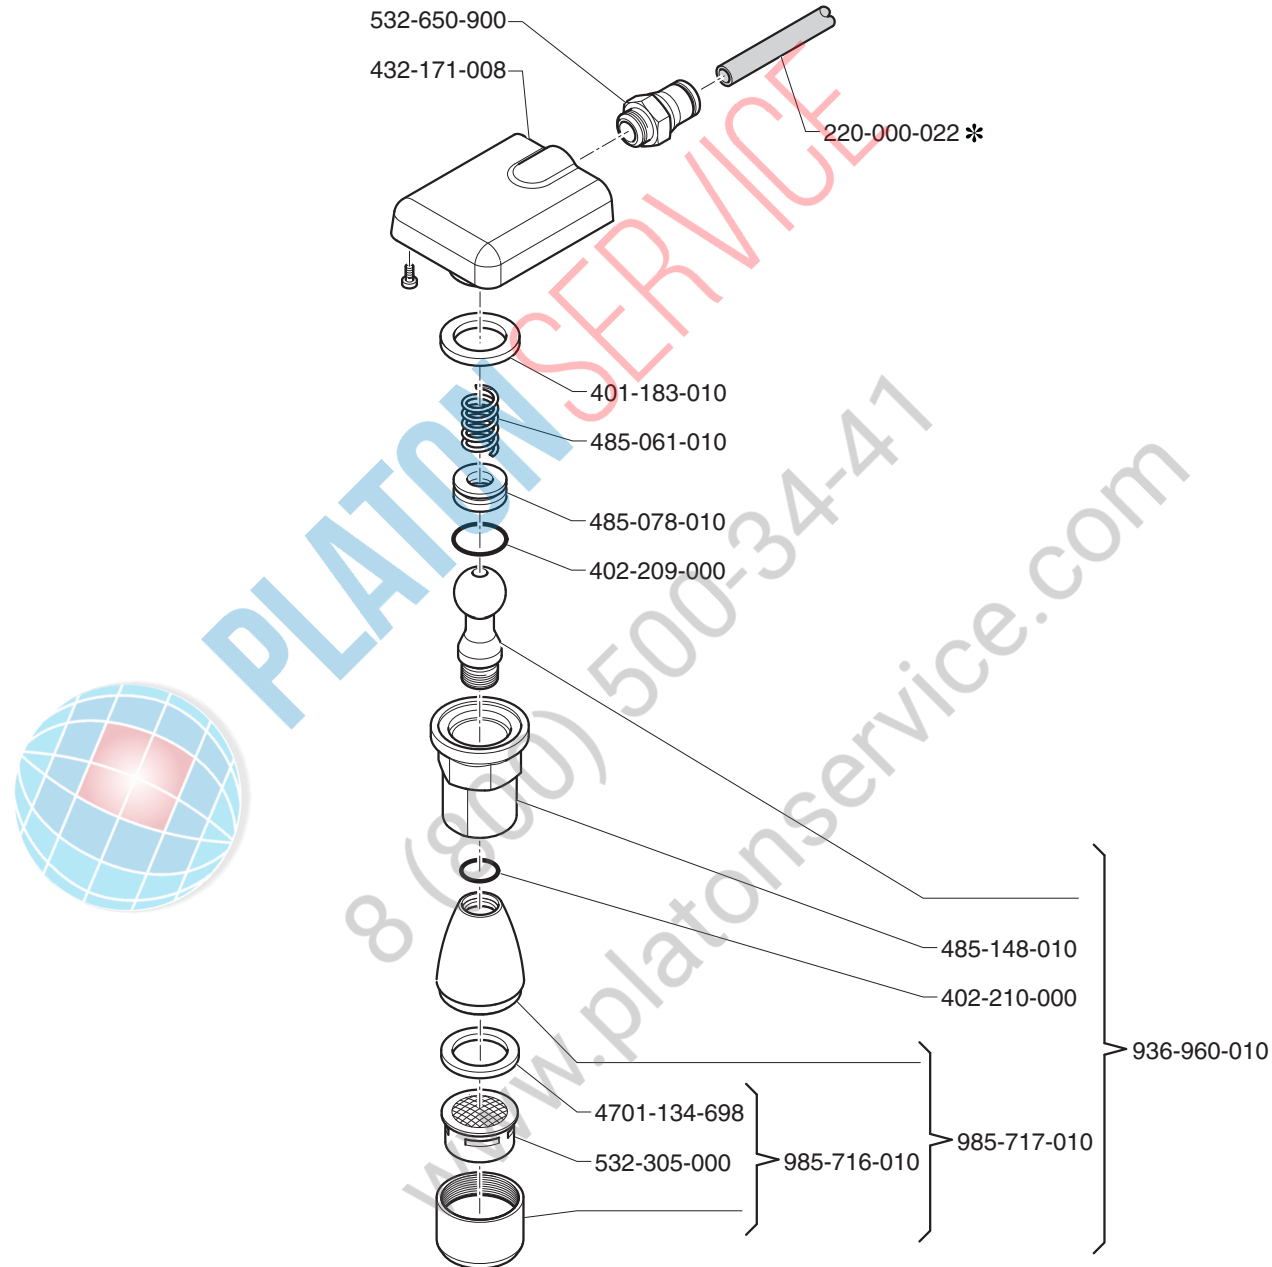

* Particolare venduto a mt. lineare
Article vendu au mètre linéaire
Item sold per linear meter
Artikel wird am laufenden Meter verkauft
Peça vendida por metro linear