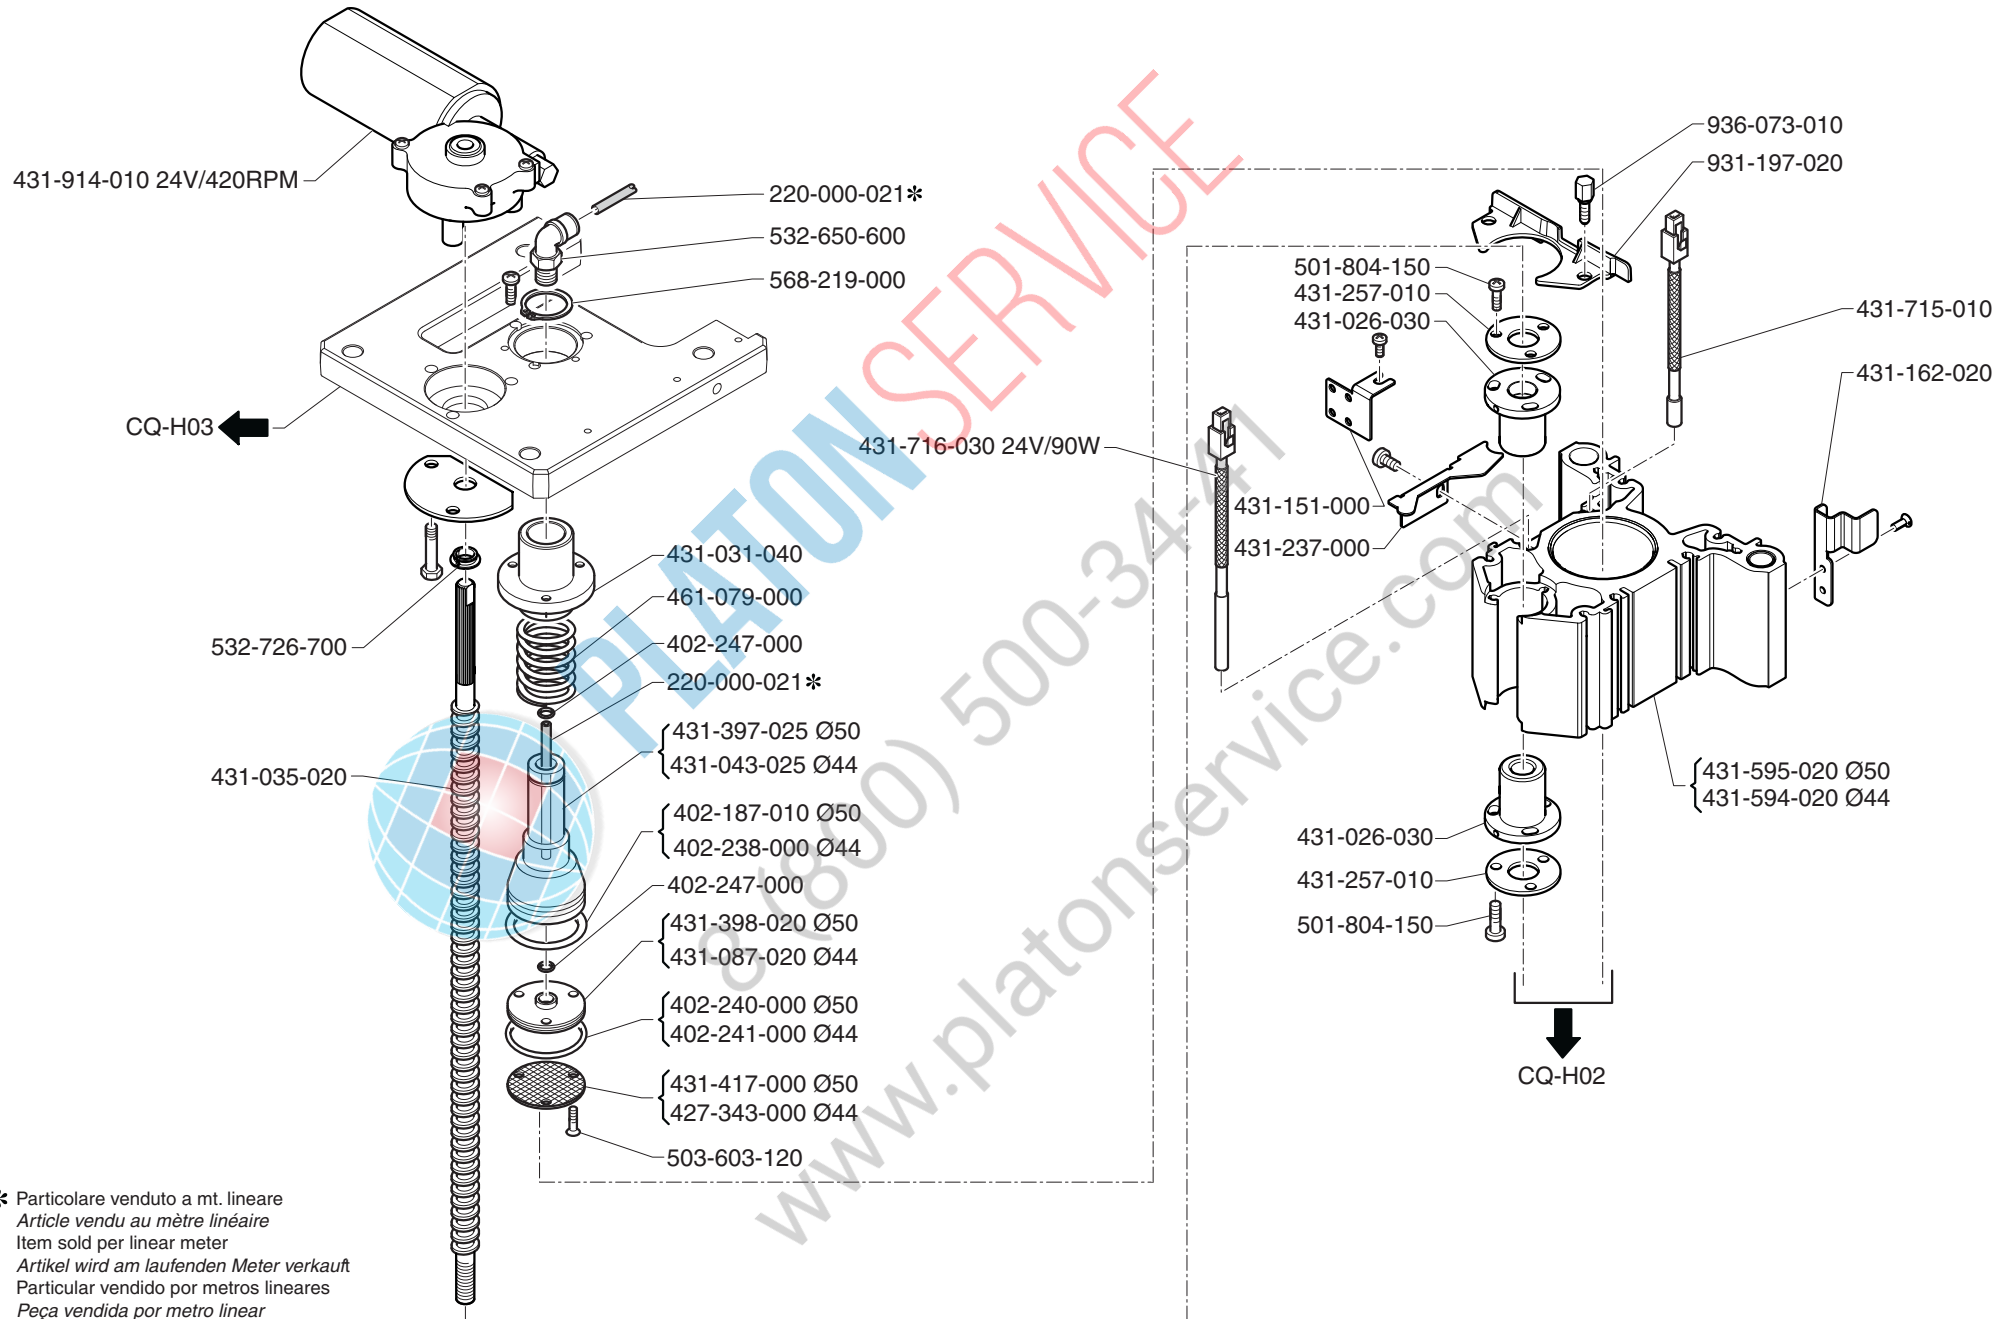

* Particolare venduto a mt. lineare
Article vendu au mètre linéaire
Item sold per linear meter
Artikel wird am laufenden Meter verkauft
Particular vendido por metros lineares
Peça vendida por metro linear