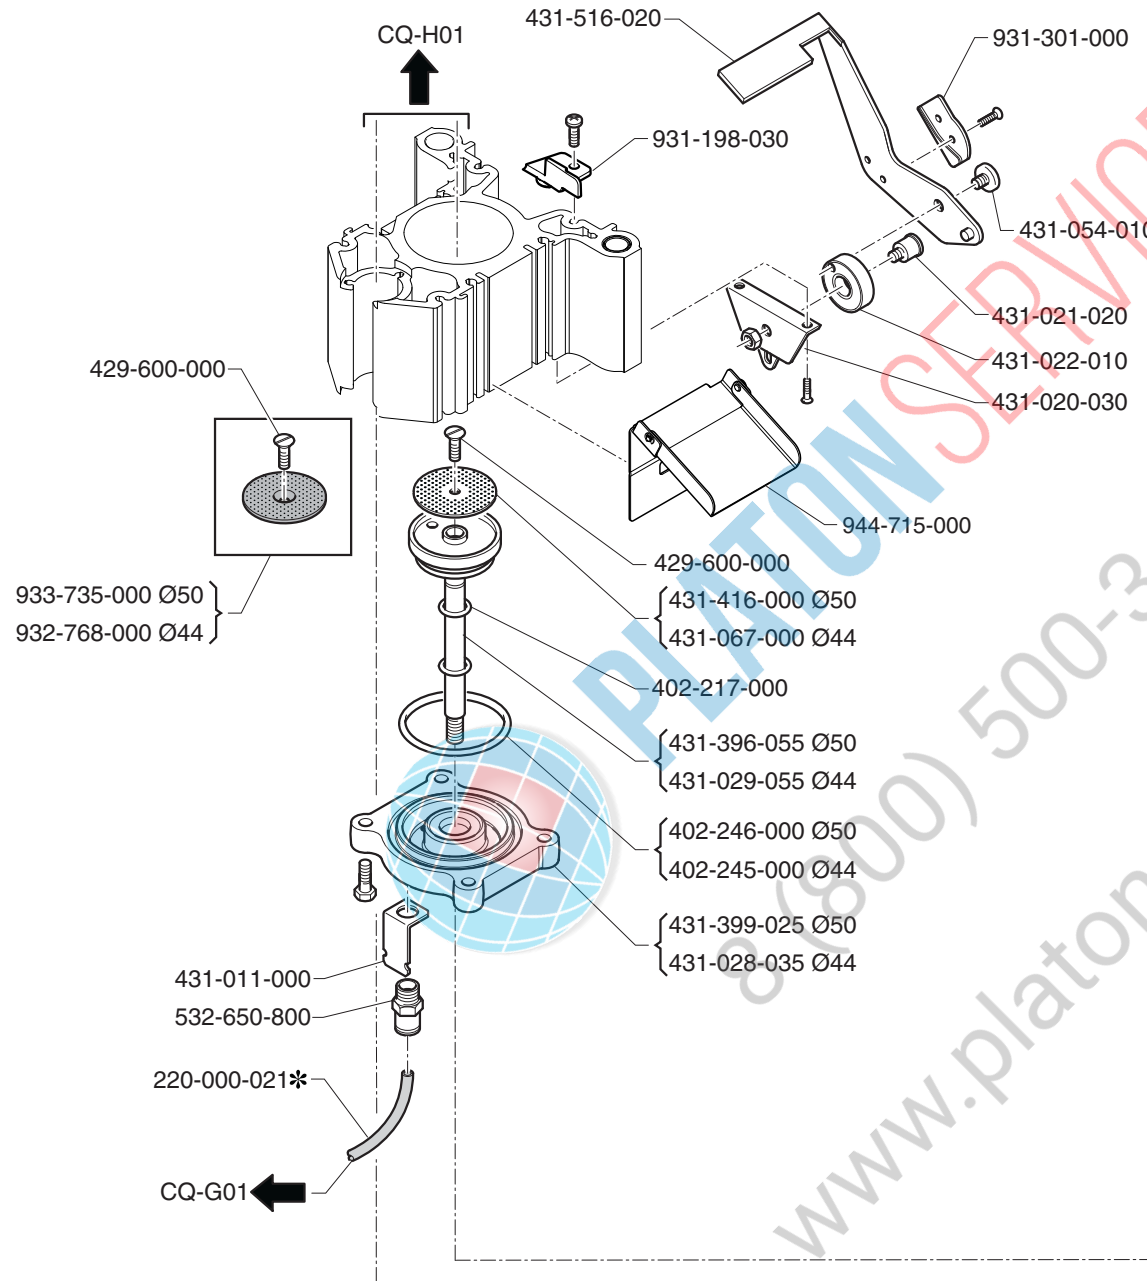

* Particolare venduto a mt. lineare
Article vendu au mètre linéaire
Item sold per linear meter
Artikel wird am laufenden Meter verkauft
Particular vendido por metros lineares
Peça vendida por metro linear